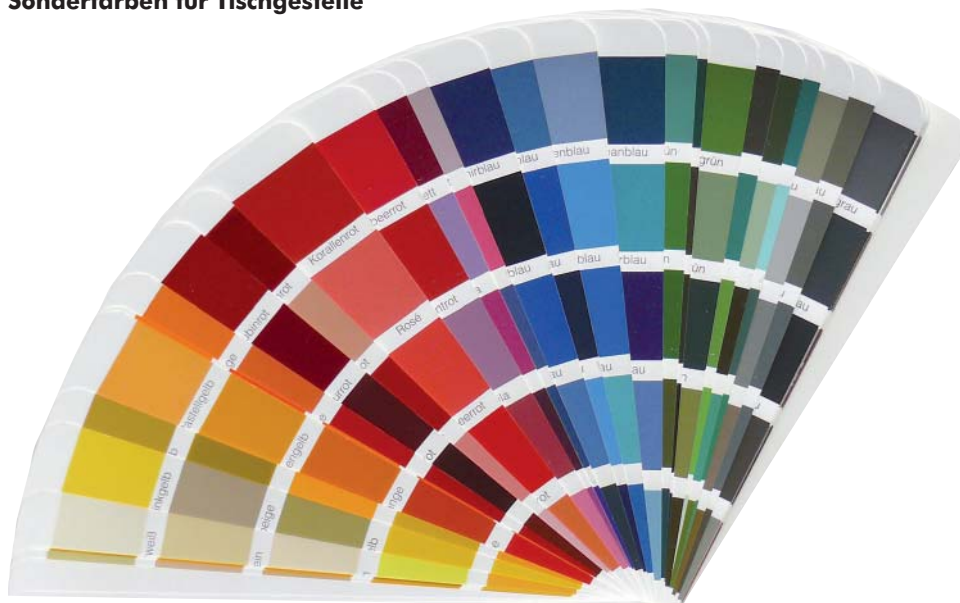

Sonderfarben für Tischgestelle

- 7035 Lichtgrau ist die Standardfarbe ohne Aufpreis
- *3004 Purpurrot ist einzig bei dem Modell „Skater“ standard
- Schwarz ist bei einigen Modellen wahlweise ohne Aufpreis
- ebenso ist der Hubrahmen (alle ausfahrenden Teile) immer schwarz.

Lieferbare Farben (RAL):

- 2001 Rotorange
- 3000 Feuerrot
- 3003 Rubinrot
- 3004 Purpurrot *
- 3020 Verkehrsrot

- 5010 Enzianblau
- 5012 Lichtblau
- 5015 Himmelblau
- 5023 Fernblau

- 6024 Verkehrsgrün
- 6029 Minzgrün

- 7016 Anthrazitgrau
- 7021 Schwarzgrau
- 7024 Graphitgrau
- 7043 Verkehrsgrau
- 9006 Weissaluminium
- 9016 Verkehrsweiss

Um einen realistischen Farbeindruck zu erhalten, sollten Sie die Farben auf einer aktuellen RAL-Musterfarbkarte anschauen.